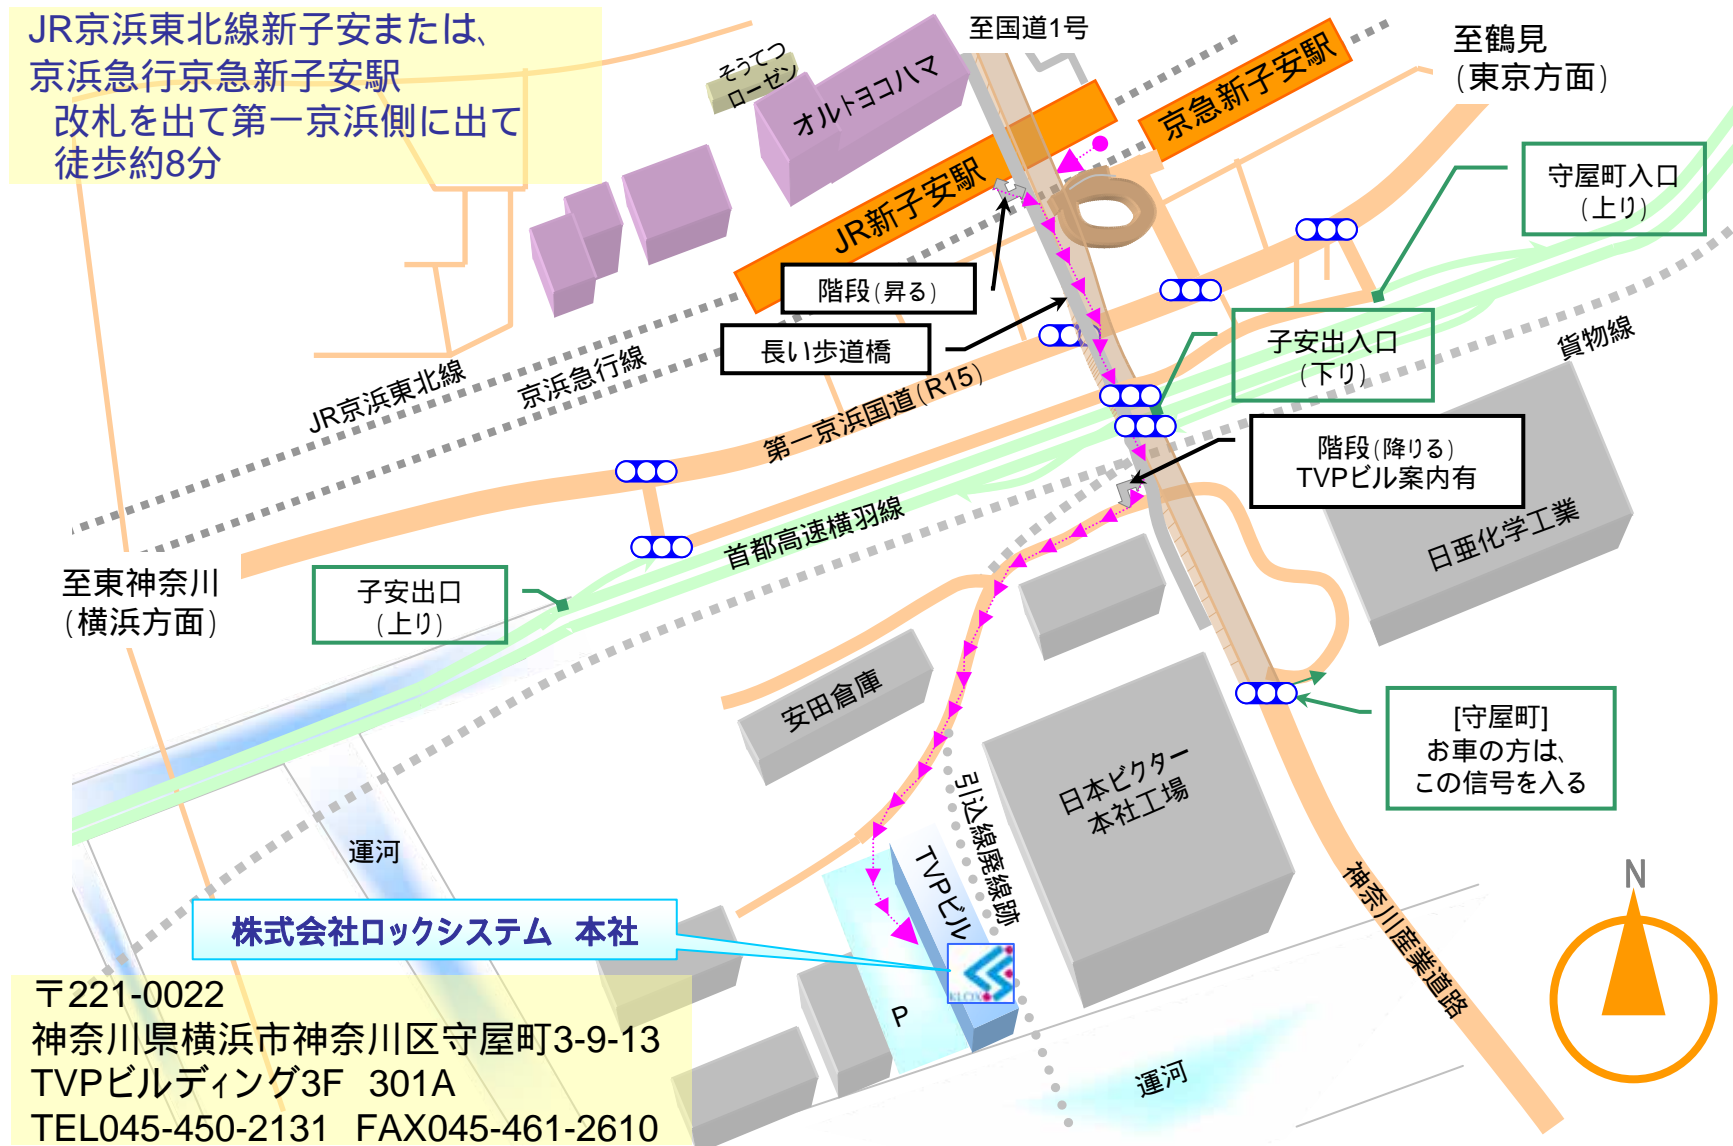

株式会社ロックシステム 本社案内図

JR京浜東北線新子安または、
京浜急行京急新子安駅
改札を出て第一京浜側に出て
徒歩約8分

株式会社ロックシステム 本社

〒221-0022
神奈川県横浜市神奈川区守屋町3-9-13
TVPビルディング3F 301A
TEL045-450-2131 FAX045-461-2610

<http://www.locksystem.co.jp/>

ご不明な点は、お問い合わせください