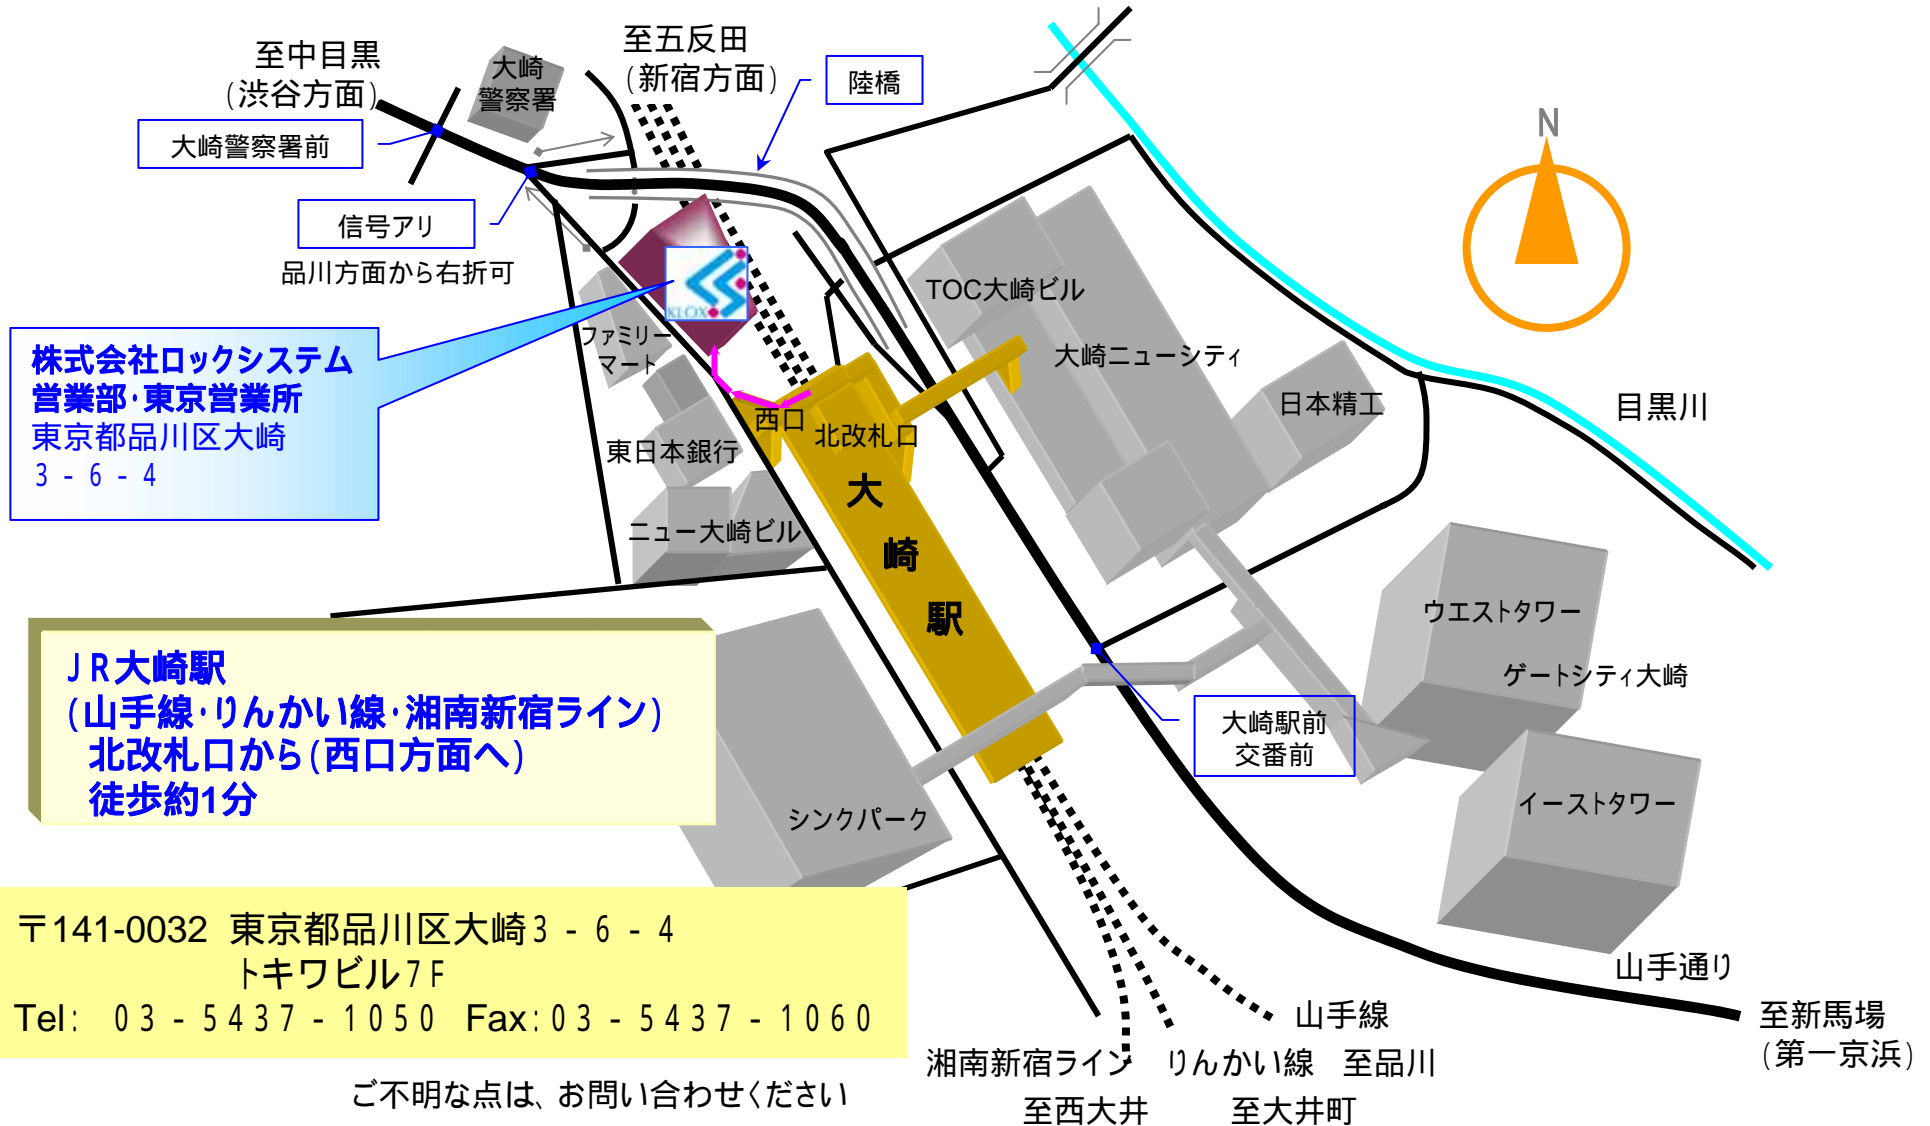

株式会社ロックシステム 営業部・東京営業所案内図

JR大崎駅
(山手線・りんかい線・湘南新宿ライン)
北改札口から(西口方面へ)
徒歩約1分

〒141-0032 東京都品川区大崎3 - 6 - 4
トキワビル7F
Tel: 03 - 5437 - 1050 Fax: 03 - 5437 - 1060

ご不明な点は、お問い合わせください