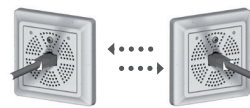

Accessories All Cams

製品名:
説明:

MX-NPA-PoE-Set

- ・イーサネットケーブル経由で電源供給
- ・全てのカメラモデルに対応 (IEEE802.3af準拠)

ExtIO

- ・接点入力x2、接点出力x2
- ・マイクとスピーカーを内蔵
- ・外部音声入出力 (Line-In/Out)
- ・赤外線パッシブセンサー、温度センサー、ボタンx2

Mx2Wire Pure White