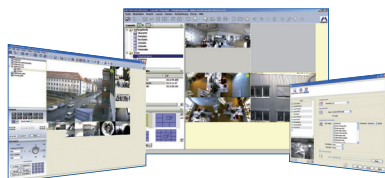

Software

MxControlCenter

FREE Software

- 無償ダウンロード (ライセンスフリー)
- プロフェッショナルなコントロールセンター・ソフトウェア
- 40台のスムーズな動画表示のハイパフォーマンス (ライブ映像と録画画像)
- 複数台のカメラを同時イベント検索
- 画像のポストプロセッシング機能 (コントラスト、ズーム、歪み補正)
- 遠隔地のカメラから自動警報機能 (音付ポップアップ表示)
- 平面図によるマップビュー等のレイアウト編集機能
- バーチャルPTZ機能
- アナログカメラ&IPネットワークPTZカメラを統合