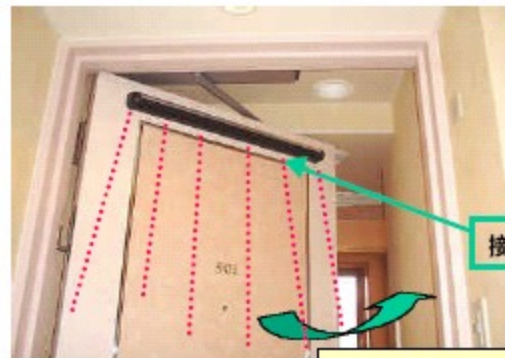

某 宿泊施設:客室ドア 洗面室ドアの提案

接触防止用センサー

客室ドア

リモコン又は、手動で開閉。

洗面室ドア

押ボタン又は、手動で開閉。

エルボースイッチ(内・外)