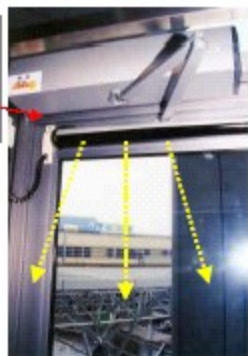

某 コンサートホール

黒いバーが
センサーで
す。安全性
抜群！

押しボタンにて開扉