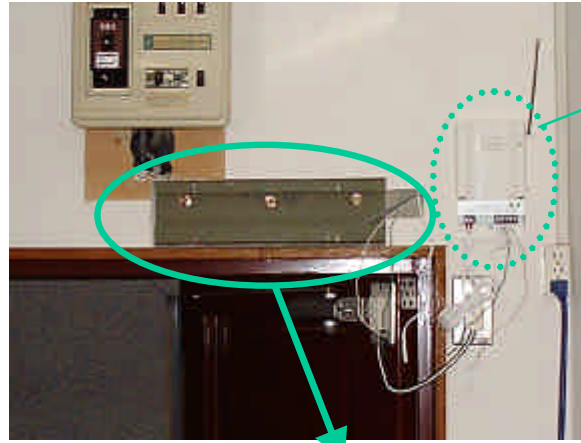

某マンション 住戸

廊下側 (外観)

オペレーター取付下地埋込 (GL仕上の為)  
\* お客様了解の上ホード切欠きRCアンカー止め

リモコン受信機

ドア・オペレーター

通電金具

既存カギ

電気錠新規

室内側 (内観)