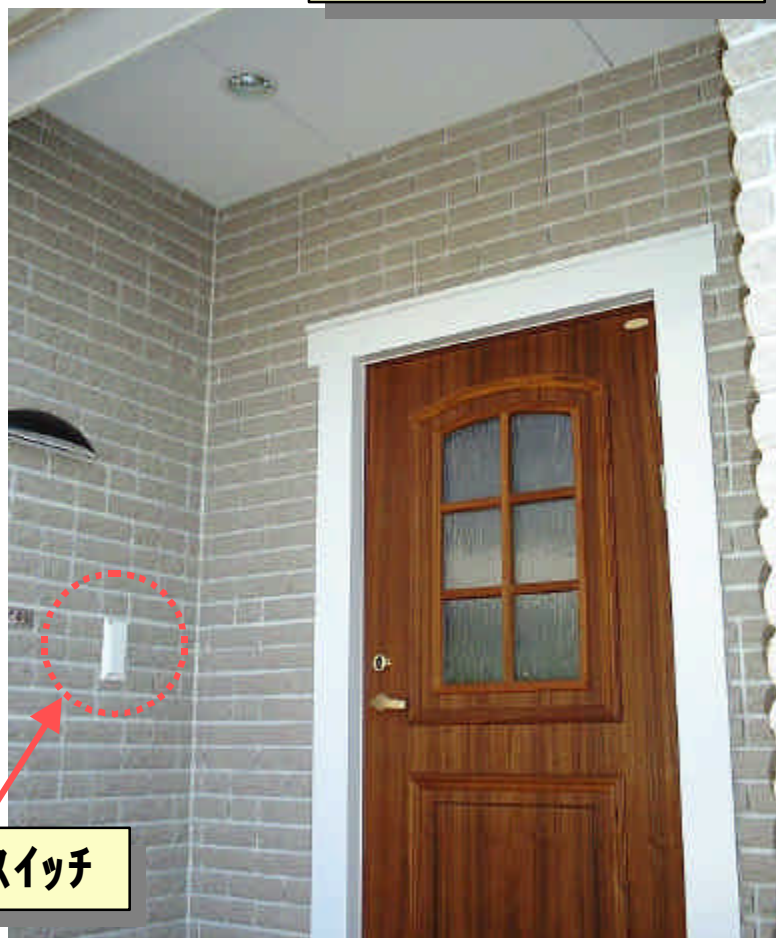

某 個人医院 入口ドア (オートマチックドア・オペレーター設置)

エルボースイッチ & アシスト併用使い例

セーフティインジゲーター
(赤外線安全センサー)

アブロイドア・オペレーター

外部側 エルボースイッチ

内部側
エルボースイッチ

スイッチストライク内蔵 :カギ
を掛けるとエルボースイッチ
がキャンセルされます。