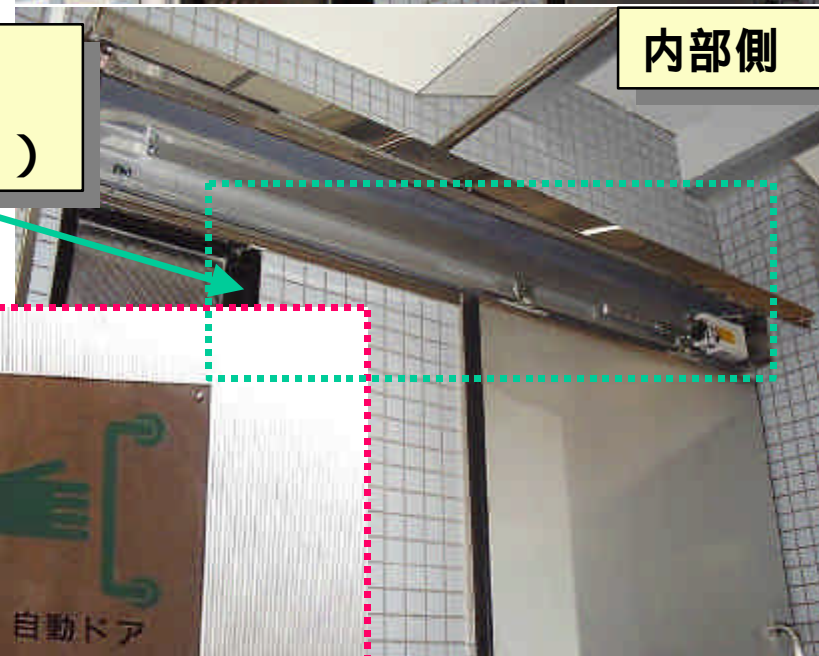

某 サービスエリア 多目的トイレ

スライディング・ドア・オペレーター タイプ
(先付 後付 どちらでも出来ます。)

内部側

外部側

アシスト表示

既存ドア使用